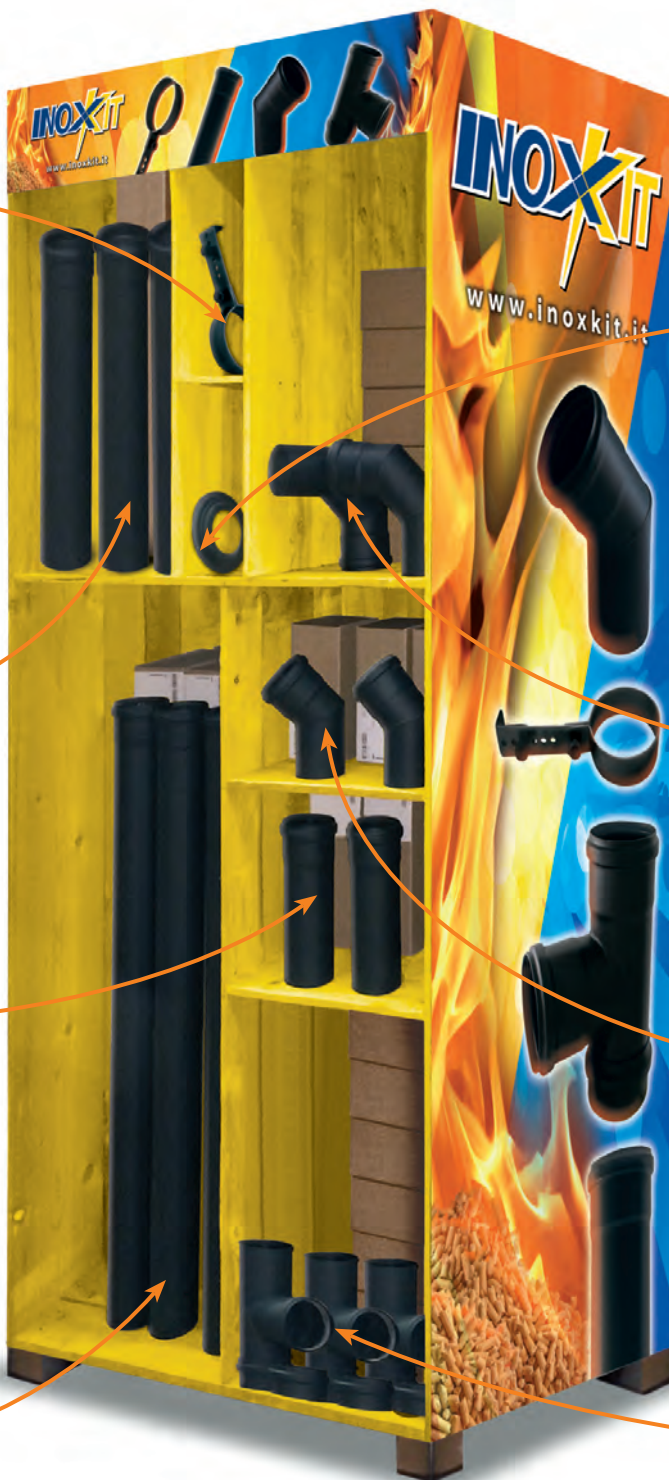

# INOXKIT PELLET BOX

Contiene tutto  
il necessario per  
realizzare  
il canale da fumo  
della stufa.

IKFNCLSS08..

12 pezzi

COLLARE A MURO REGOLABILE

IKFNTA5S08..

12 pezzi

TUBO 0,50 m

IKFNTA2S08..

12 pezzi

TUBO 0,25 m

IKFNTA1S08..

24 pezzi

TUBO 1 m

Disponibili nel  
diametro **80 mm**

IKFNROS08..

12 pezzi

ROSONE

IKFNGA90S08..

12 pezzi

CURVA A 90°

IKFNGA45S08..

12 pezzi

CURVA A 45°