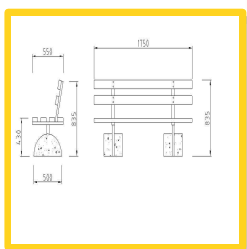

AU003

ARREDO URBANO PANCHINA MODELLO RIMINI INOX AISI 304

BENCH mod. "RIMINI"- STAINLESS STEEL AISI 304

AU001

ARREDO URBANO PANCHINA MODELLO ASIAGO LEGNO E ACCIAIO

BENCH mod. "ASIAGO"- STAINLESS STEEL AISI 304 AND WOOD