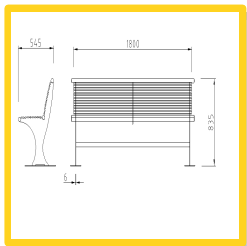

BENCH mod. "RIMINI"- STAINLESS STEEL AISI 304