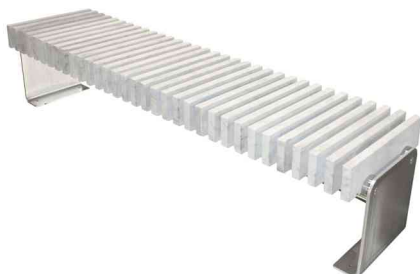

2011

Italiano
English

PANCHINE
BENCH

AU006

ARREDO URBANO PANCHINA MODELLO PORTOFINO INOX AISI 304

BENCH mod. "PORTOFINO"- STAINLESS STEEL AISI 304

AU007

ARREDO URBANO PANCHINA MODELLO TRIESTE INOX AISI 304

BENCH mod. "TRIESTE"- STAINLESS STEEL AISI 304

AU008

ARREDO URBANO PANCHINA MODELLO CAPRI INOX AISI 304

BENCH mod. "CAPRI"- STAINLESS STEEL AISI 304

AU005

PANCHINA MODELLO CORTINA IN LEGNO E ACCIAIO

BENCH mod. "CORTINA" IN WOOD AND STEEL FOR URBAN
FUNISHING

AU004

ARREDO URBANO PANCHINA MODELLO ISCHIA INOX AISI 304

BENCH mod. "ISCHIA"- STAINLESS STEEL AISI 304

AU002

ARREDO URBANO PANCHINA MODELLO MERANO LEGNO E ACCIAIO

BENCH mod. "MERANO"- STAINLESS STEEL AISI 304 AND WOOD

AU003

ARREDO URBANO PANCHINA MODELLO RIMINI INOX AISI 304

BENCH mod. "RIMINI"- STAINLESS STEEL AISI 304

AU001

ARREDO URBANO PANCHINA MODELLO ASIAGO LEGNO E ACCIAIO

BENCH mod. "ASIAGO"- STAINLESS STEEL AISI 304 AND WOOD