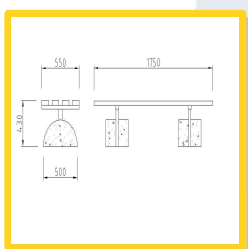

AU004

ARREDO URBANO PANCHINA MODELLO ISCHIA INOX AISI 304

BENCH mod. "ISCHIA"- STAINLESS STEEL AISI 304

AU002

ARREDO URBANO PANCHINA MODELLO MERANO LEGNO E ACCIAIO

BENCH mod. "MERANO"- STAINLESS STEEL AISI 304 AND WOOD