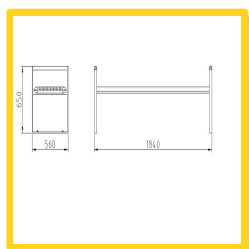

2011

Italiano
English

PANCHINE
BENCH

AU006

ARREDO URBANO PANCHINA MODELLO PORTOFINO INOX AISI 304

BENCH mod. "PORTOFINO"- STAINLESS STEEL AISI 304

AU007

ARREDO URBANO PANCHINA MODELLO TRIESTE INOX AISI 304