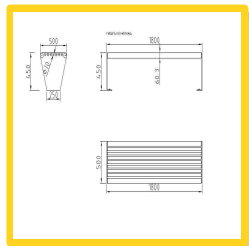

2011

Italiano
English

PANCHINE
BENCH

AU006

ARREDO URBANO PANCHINA MODELLO PORTOFINO INOX AISI 304

BENCH mod. "PORTOFINO"- STAINLESS STEEL AISI 304

AU007

ARREDO URBANO PANCHINA MODELLO TRIESTE INOX AISI 304